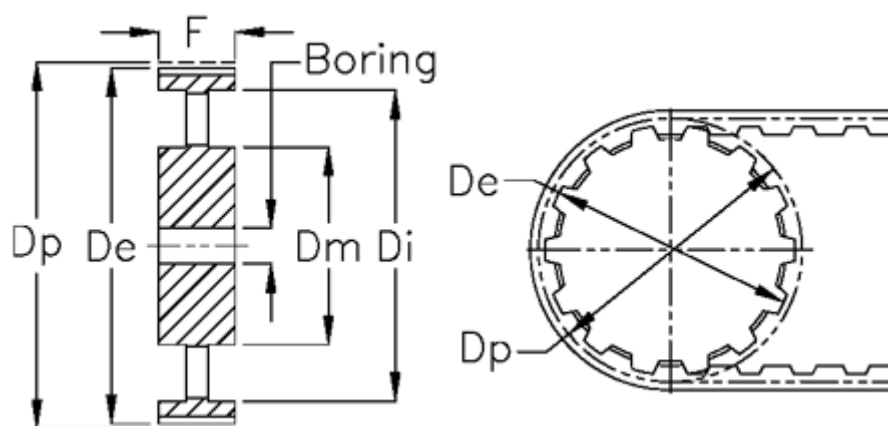

Varenummer: 604145168085
Beskrivelse: Tandremskive med nav
HTD 168 14M 85

Mål

Boring = 32	Tandantal = 168
Bredde = 85	Type = 14M
D_e = 745.87	Vægt = 60.3
D_i = 102	
D_m = 150	
D_p = 748.66	
F = 706	
L = 102	